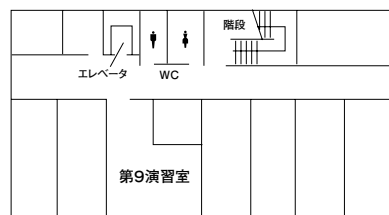

一号館 3階

二号館 4階

一号館 4階

一号館 6階・7階

一号館 5階

三号館・マルチメディア教室

五号館

三号館 1階

マルチメディア教室

1階

三号館 2階

2階

三号館 3階

3階

三号館 4階

## ステーションキャンパス館

2015. 3 校舎改装中

JR東北福祉大前駅舎を出てすぐ校舎に入ると3階になります。また、校舎出入口は3階です。

昼食 3階にカフェテラス, 1階に食堂「郷」あり。

注意 入館に学生証が必要な場合があります。持参してください。