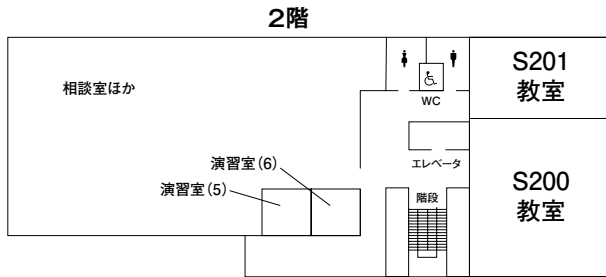

一号館 3階

二号館 4階

一号館 4階

一号館 6階・7階

一号館 5階

三号館・マルチメディア教室

五号館

三号館 1階

マルチメディア教室

1階

三号館 2階

2階

三号館 3階

3階

三号館 4階

## ステーションキャンパス館

2015. 3 校舎改装中

JR東北福祉大前駅舎を出てすぐ校舎に入ると3階になります。また、校舎出入口は3階です。

昼食 3階にカフェテラス, 1階に食堂「郷」あり。

注意 入館に学生証が必要な場合があります。持参してください。