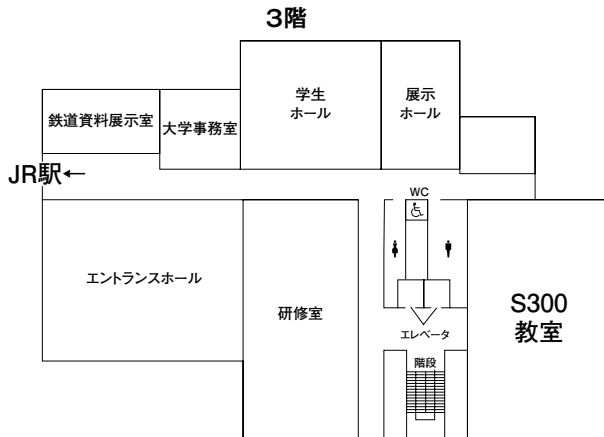

一号館 3階

二号館 4階

一号館 4階

一号館 6階・7階

一号館 5階

三号館・マルチメディア教室

五号館

三号館 1階

マルチメディア教室

1階

三号館 2階

2階

三号館 3階

3階

三号館 4階

## ステーションキャンパス館

2015. 3 校舎改装中

JR東北福祉大前駅舎を出てすぐ校舎に入ると3階になります。また、校舎出入口は3階です。

昼食 3階にカフェテラス, 1階に食堂「郷」あり。

注意 入館に学生証が必要な場合があります。持参してください。