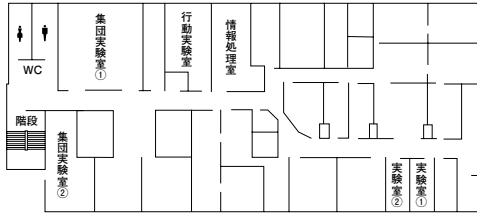

5号館  
 1階 6・7演習室  
 2階 8演習室  
 3階 9演習室

6号館  
 4階 641教室  
 5階 651・652教室

東北福祉大前駅方面

2015. 3. 10現在

7部 本学の所在地・  
仙台の交通・宿泊案内

## ■国見キャンパス■

### 一号館・二号館

一号館と二号館は  
つながっています

左側のエレベータが  
6階まで通じています。  
右側は5階止まりです。

二号館 1階

一号館 1階

二号館 2階

一号館 2階

二号館 3階

一号館 3階

二号館 4階

一号館 4階

一号館 6階・7階

一号館 5階

三号館・マルチメディア教室

五号館

三号館 1階