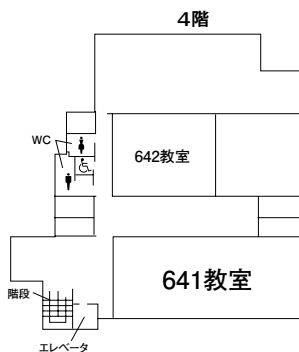

国見キャンパス

六号館

1～3階 教員駐車場

7階
(改装中)

図書館

図書館内は来校時に『図書館ハンドブック』などご確認ください。