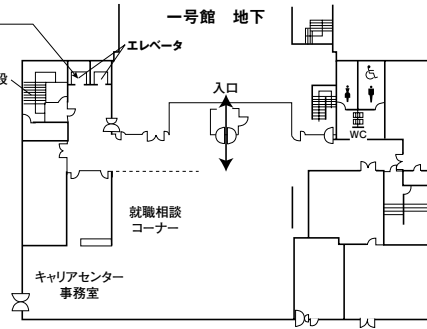

# 東北福祉大学見キャンパス 校舎等配置図

※90ccより大きい二輪車, 自動車の駐車不可

2号館 (1号館とつながっています)  
 1階 保健室  
 2階 220・221教室 11~15演習室  
 3階 230~232教室 16~22演習室  
 4階 心理学実験室

3号館  
 1階 介護実習室・学習ホール  
 2階 311~313教室  
 3階 330~333教室  
 4階 340~342教室

5号館  
 1階 6・7演習室  
 2階 8演習室  
 3階 9演習室

6号館  
 4階 641教室  
 5階 651・652教室

東北福祉大前駅方面

2015. 3. 10現在

7部 本学の所在地・  
仙台の交通・宿泊案内

## ■国見キャンパス■

### 一号館・二号館

一号館と二号館は  
つながっています

左側のエレベータが  
6階まで通じています。  
右側は5階止まりです。

二号館 1階

一号館 1階

二号館 2階

一号館 2階

二号館 3階