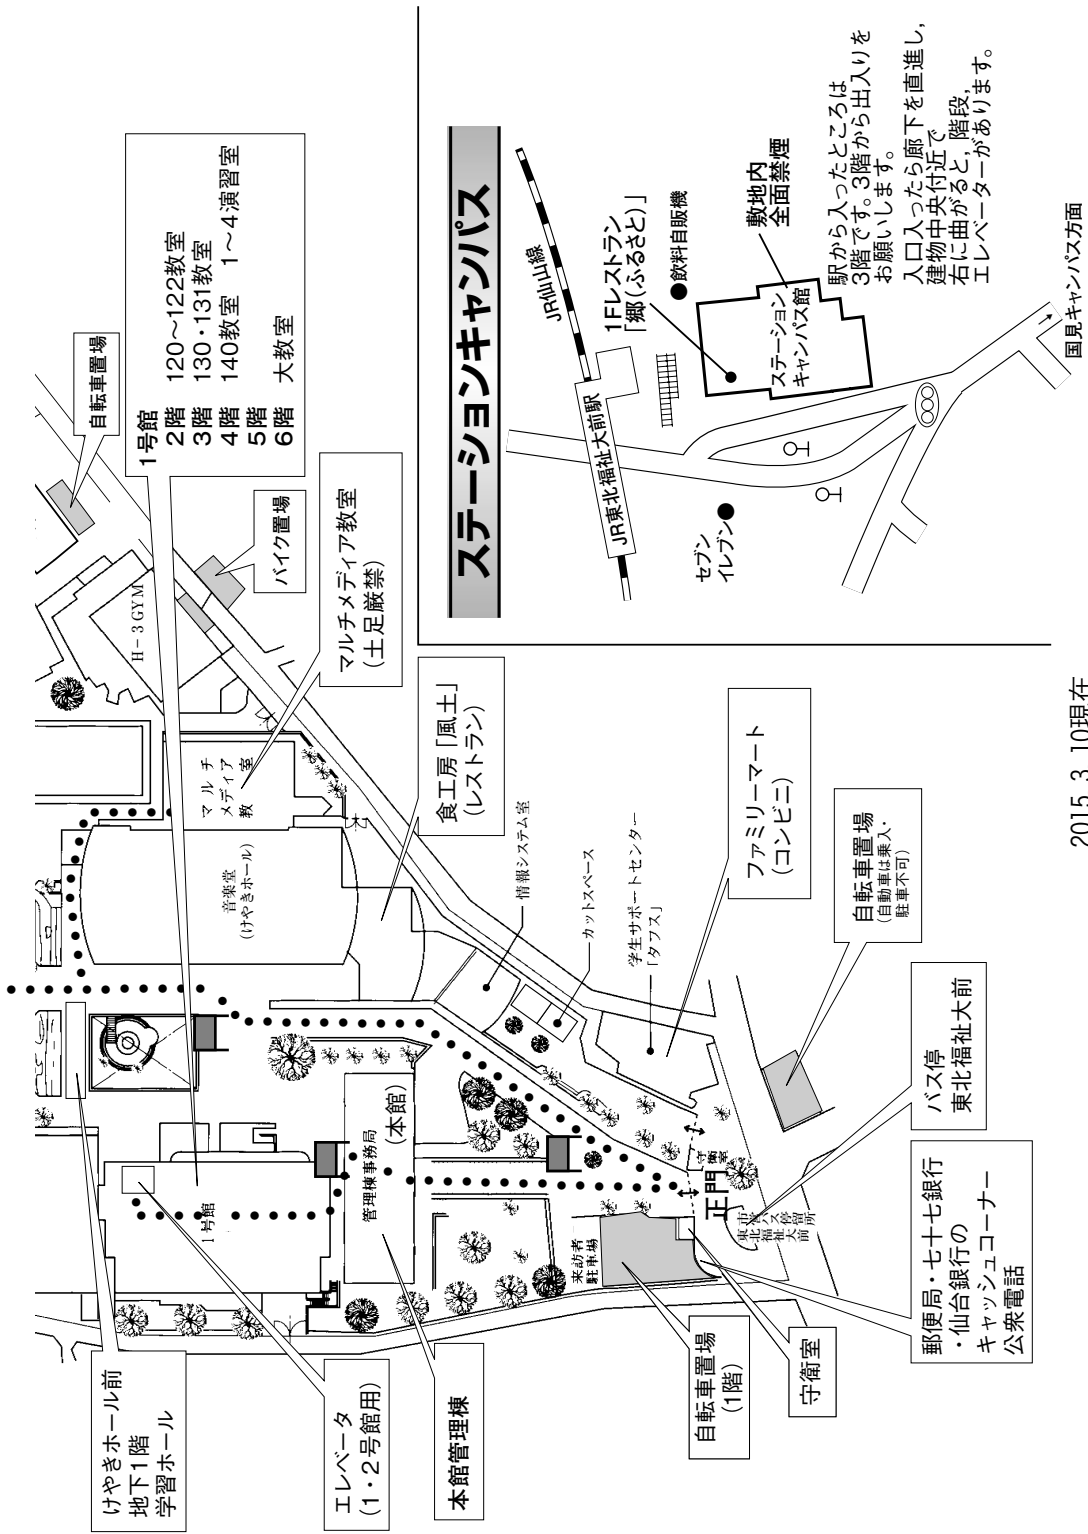

# 東北福祉大学見キャンパス 校舎等配置図

※90ccより大きい二輪車, 自動車の駐車不可

2号館 (1号館とつながっています)  
 1階 保健室  
 2階 220・221教室 11~15演習室  
 3階 230~232教室 16~22演習室  
 4階 心理学実験室

3号館  
 1階 介護実習室・学習ホール  
 2階 311~313教室  
 3階 330~333教室  
 4階 340~342教室

5号館  
 1階 6・7演習室  
 2階 8演習室  
 3階 9演習室

6号館  
 4階 641教室  
 5階 651・652教室

東北福祉大前駅方面

2015. 3. 10現在

7部 本学の所在地・  
仙台の交通・宿泊案内

## ■国見キャンパス■

### 一号館・二号館

一号館と二号館は  
つながっています

左側のエレベータが  
6階まで通じています。  
右側は5階止まりです。

二号館 1階

一号館 1階

二号館 2階

一号館 2階

二号館 3階