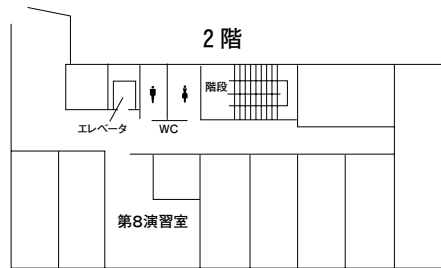

### 一号館・二号館

一号館と二号館は  
つながっています

左側のエレベータが  
6階まで通じています。  
右側は5階止まりです。

二号館 1階

一号館 1階

二号館 2階

一号館 2階

二号館 3階

一号館 3階

二号館 4階

一号館 4階

一号館 6階・7階

一号館 5階

三号館・マルチメディア教室

五号館

三号館 1階

マルチメディア教室

1階

三号館 2階

2階

三号館 3階

3階

三号館 4階

## ステーションキャンパス館

2015. 3 校舎改装中

JR東北福祉大前駅舎を出てすぐ校舎に入ると3階になります。また、校舎出入口は3階です。

昼食 3階にカフェテラス, 1階に食堂「郷」あり。

注意 入館に学生証が必要な場合があります。持参してください。