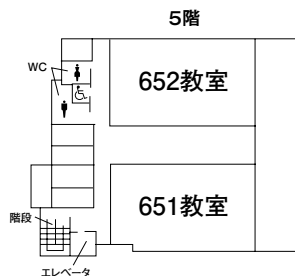

国見キャンパス

六号館

1～3階 教員駐車場

7階
(改装中)

図書館

図書館内は来校時に『図書館ハンドブック』などご確認ください。