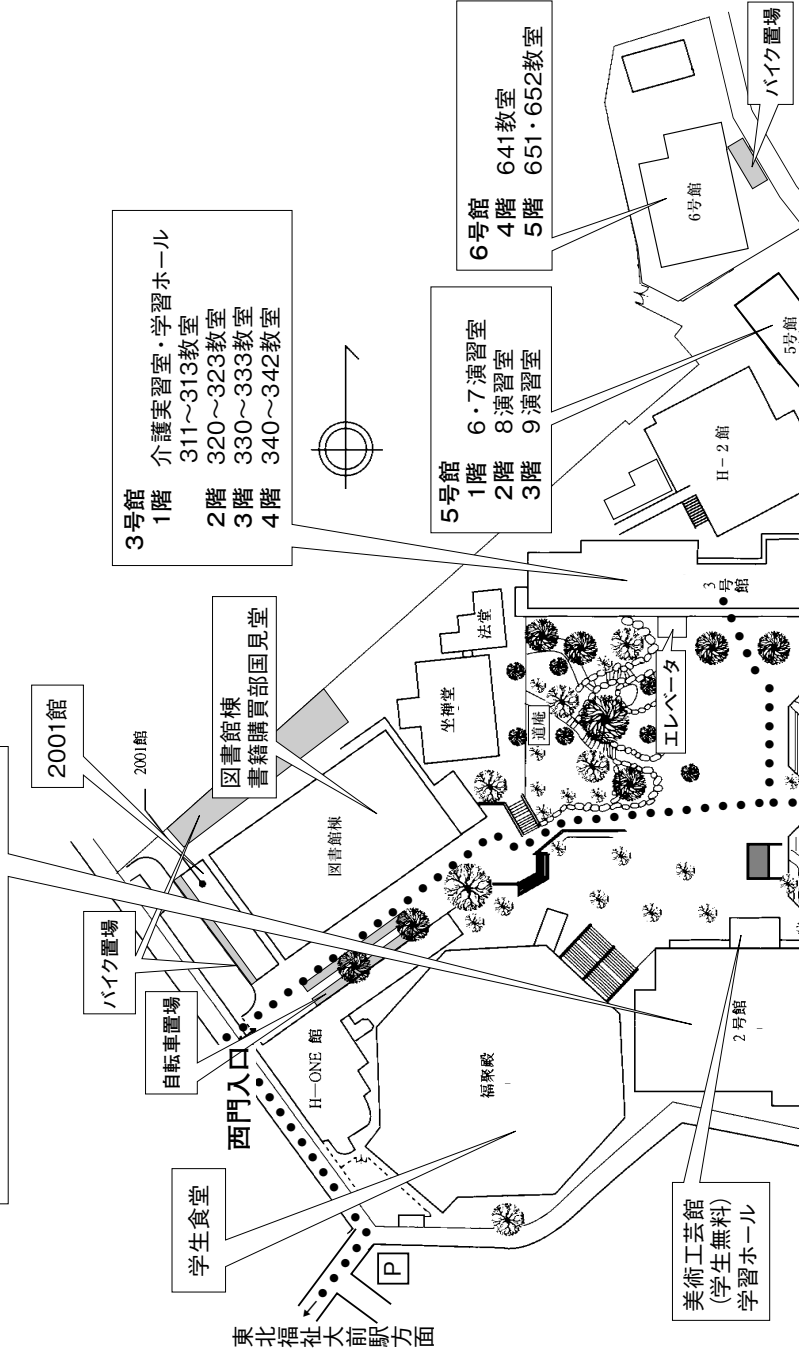

# 東北福祉大学見キャンパス 校舎等配置図

※90ccより大きい二輪車, 自動車の駐車不可

2号館 (1号館とつながっています)  
 1階 保健室  
 2階 220・221教室 11~15演習室  
 3階 230~232教室 16~22演習室  
 4階 心理学実験室

3号館  
 1階 介護実習室・学習ホール  
 2階 311~313教室  
 3階 330~333教室  
 4階 340~342教室

5号館  
 1階 6・7演習室  
 2階 8演習室  
 3階 9演習室

6号館  
 4階 641教室  
 5階 651・652教室

東北福祉大前駅方面

2015. 3. 10現在

7部 本学の所在地・  
仙台の交通・宿泊案内

## ■国見キャンパス■

### 一号館・二号館

一号館と二号館は  
つながっています

左側のエレベータが  
6階まで通じています。  
右側は5階止まりです。

二号館 1階

一号館 1階

二号館 2階

一号館 2階

二号館 3階