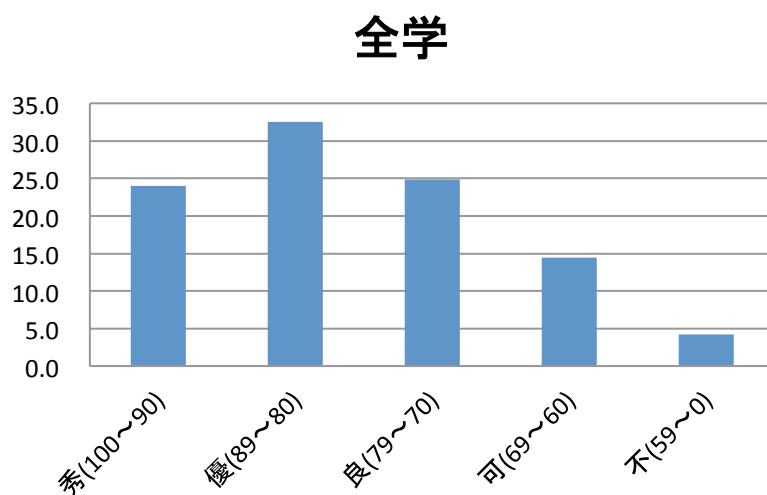

2014年 GPA の成績評価の分布と平均値

1. 全学の成績評価の分布

2. 全学の GPA 平均値

GPA=2.46

注) 本学は 2014 年度より GPA 制度を導入しました。2013 年度以前の入学生については、学年途中からの導入となるため、公表は 2014 年度入学生より行います。