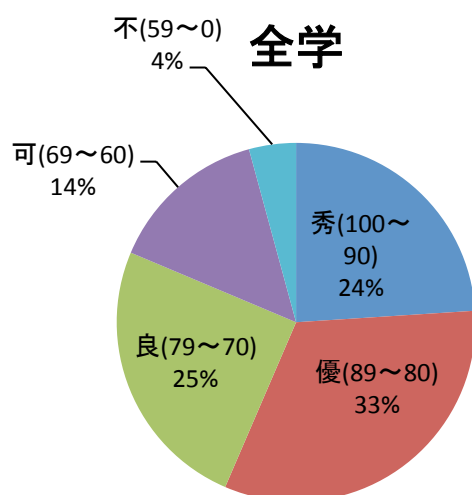

2014年 GPA の成績評価の分布と平均値

1. 全学の成績評価の分布

2. 全学の GPA 平均値

GPA=2.46

注) 本学は 2014 年度より GPA 制度を導入しました。2013 年度以前の入学生については、学年途中からの導入となるため、公表は 2014 年度入学生より行います。